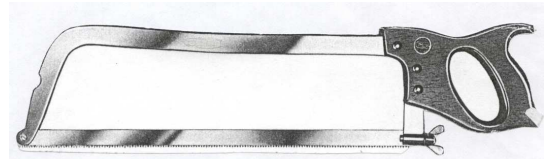

Scie à main
Lame étroite en acier inox
Manche : matière synthétique résistant, noire

10.0573 Lame: 40 cm

10.0575 Lame: 50 cm

Lame de rechange

Étroite, 20 mm (manche noire)

10.0822 Lame: 40 cm

10.0823 Lame: 50 cm

large, 30 mm (manche rouge)

10.0577 Lame: 40 cm

10.0580 Lame: 55 cm

Pièces de rechange

10.0581 Jeu d'écrous papillon

10.0582 Boulons douilles

10.0583 Manche de rechange noire