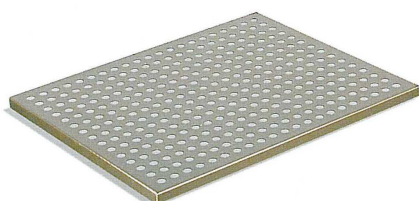

## MAG-Serie

**40.0213** Spiess Standard AC 20

**40.0199** Korb universell AC 21

**40.0214** Spiess AC 16

**40.0215** Gelochte Schale AC 19

**40.0216** Spiess mit Gabeln AC 15

**40.0217** Englischer Spiess AC 13

**40.0198** Spiess "grosse Stücke" AC 17

**40.0218** Zwischenschale AC 18

Artnr. 40.0213  
AC 20

Artnr. 40.0199  
AC 21

Artnr. 40.0214  
AC 16

Artnr. 40.0215  
AC 19

Artnr. 40.0216  
AC 15

Artnr. 40.0217  
AC 13