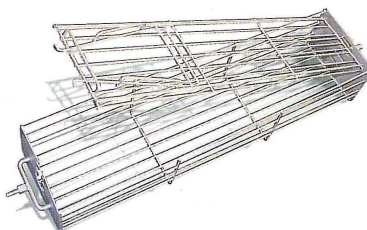

## MAG-Serie

**40.0213** Spiess Standard AC 20

**40.0199** Korb universell AC 21

**40.0214** Spiess AC 16

**40.0215** Gelochte Schale AC 19

**40.0216** Spiess mit Gabeln AC 15

**40.0217** Englischer Spiess AC 13

**40.0198** Spiess "grosse Stücke" AC 17

**40.0218** Zwischenschale AC 18

Artnr. 40.0213  
AC 20

Artnr. 40.0199  
AC 21

Artnr. 40.0214  
AC 16

Artnr. 40.0215  
AC 19

Artnr. 40.0216  
AC 15

Artnr. 40.0217  
AC 13

### Technische Daten:

- Ausführung Gas
- Motor kippbar
- Spiesse nach vorn verschiebbar
- Retro- Beleuchtung

Model	Neoflam 4	Neoflam 6
	4 Spiesse AC 20	6 Spiesse AC 20
Kapazität	20-24 Poulets	20-24 Poulets
Leistung	30 KW	30 KW
Absicherung	10/16 A	10/16 A
Abmessungen(L/T/H)	1530 / 700 / 1070 mm	1530 / 700 / 1470 mm
	<b>40.0679</b>	<b>40.0678</b>