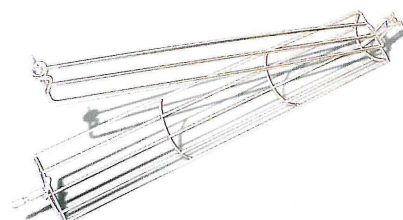

## MAG-Serie

**40.0213** Spiess Standard AC 20

**40.0199** Korb universell AC 21

**40.0214** Spiess AC 16

**40.0215** Gelochte Schale AC 19

**40.0216** Spiess mit Gabeln AC 15

**40.0217** Englischer Spiess AC 13

**40.0198** Spiess "grosse Stücke" AC 17

**40.0218** Zwischenschale AC 18

Artnr. 40.0213  
AC 20

Artnr. 40.0199  
AC 21

Artnr. 40.0214  
AC 16

Artnr. 40.0215  
AC 19

Artnr. 40.0216  
AC 15

Artnr. 40.0217  
AC 13