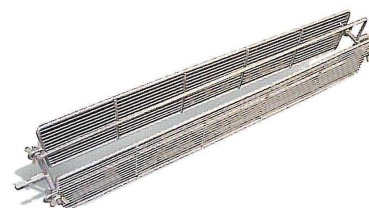

**40.0198** Spiess "grosse Stücke" AC 17

**40.0218** Zwischenschale AC 18

Artnr. 40.0213  
AC 20

Artnr. 40.0199  
AC 21

Artnr. 40.0214  
AC 16

Artnr. 40.0215  
AC 19

Artnr. 40.0216  
AC 15

Artnr. 40.0217  
AC 13

### Technische Daten:

- Ausführung Gas
- Motor kippbar
- Spiesse nach vorn verschiebbar
- Retro- Beleuchtung

Model	Neoflam 4	Neoflam 6
	4 Spiesse AC 20	6 Spiesse AC 20
Kapazität	20-24 Poulets	20-24 Poulets
Leistung	30 KW	30 KW
Absicherung	10/16 A	10/16 A
Abmessungen(L/T/H)	1530 / 700 / 1070 mm	1530 / 700 / 1470 mm
	<b>40.0679</b>	<b>40.0678</b>